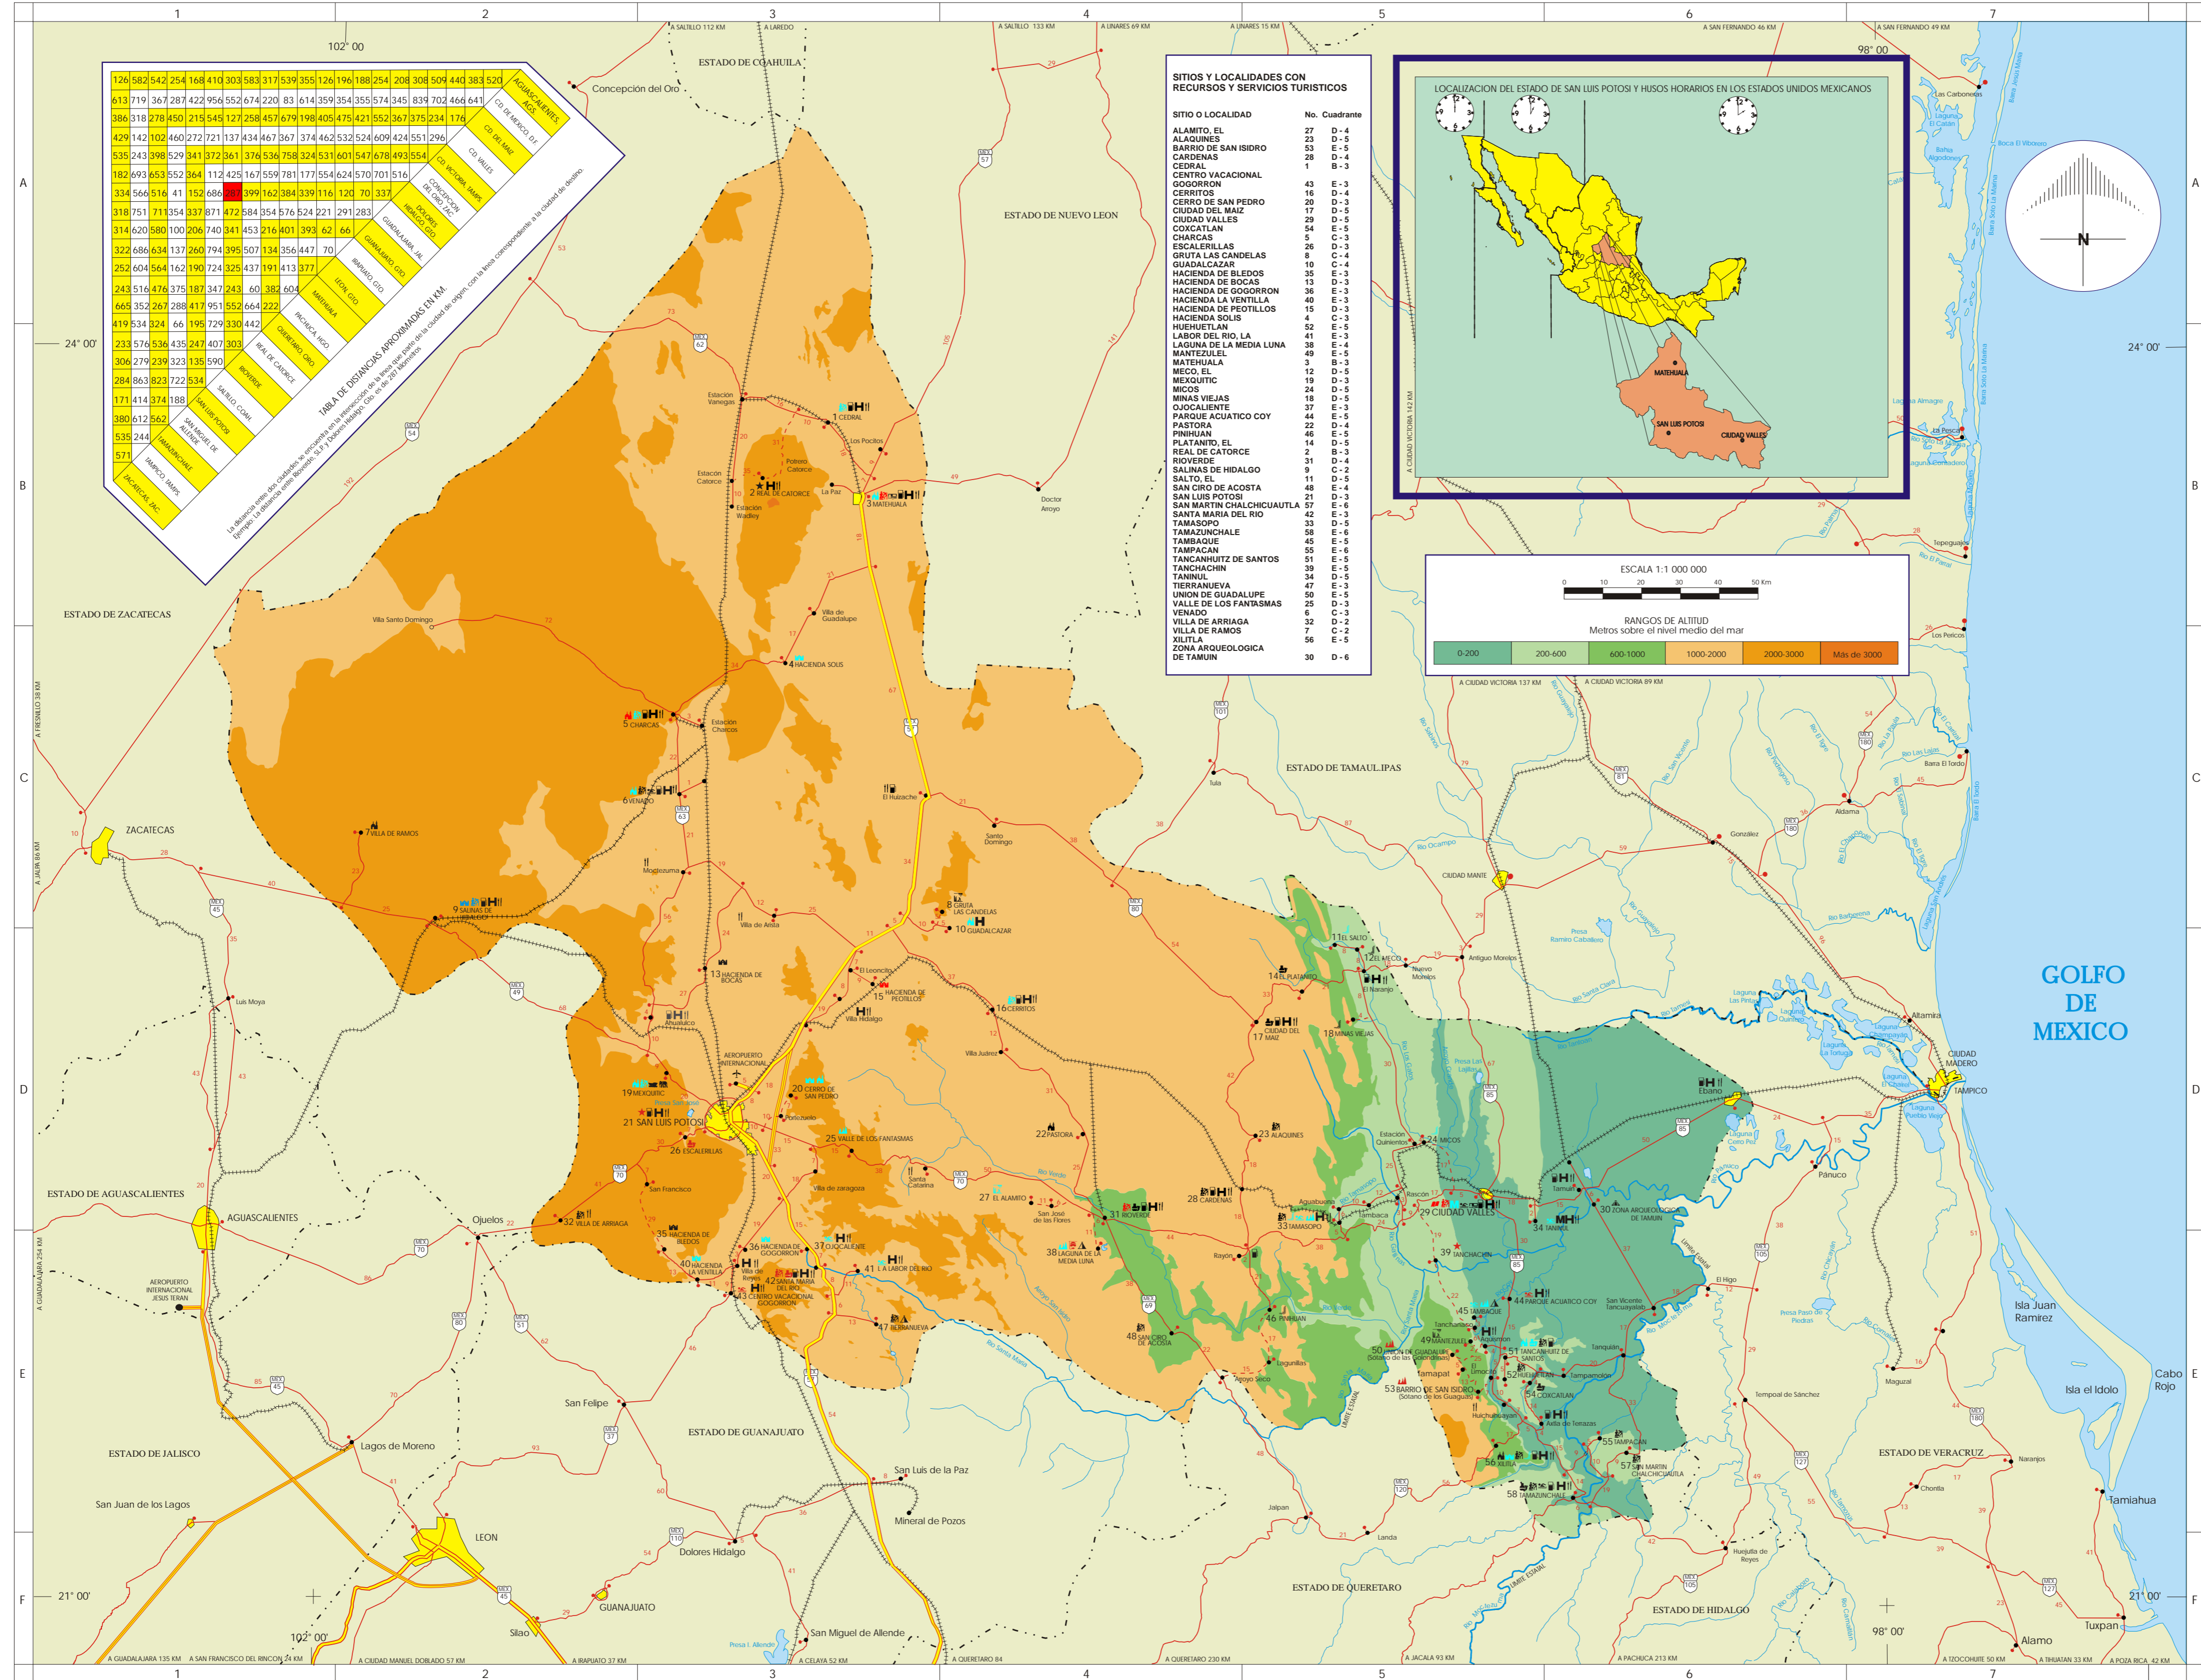

SAN LUIS POTOSI. MAPA TURISTICO ESTATAL

- SIMBOLOGIA GENERAL**
- Autopista
 - Carretera pavimentada con más de dos carriles
 - Carretera pavimentada de dos carriles
 - Tarriaca
 - Brecha
 - Puente
 - Distancia en km
 - Va Fensa
 - Servicio de telefónico
 - Limite Internacional
 - Limite estatal
 - Mancha urbana
 - Localidad o sitio
 - Cuerpo de agua
 - Rio
 - Presa
 - Ruta marítima
- SERVICIOS TURISTICOS**
- Arquología
 - Arquitectura civil
 - Arquitectura religiosa
 - Arte rupestre
 - Artesanía
 - Centro cultural
 - Centro recreativo
 - Folclor
 - Mercado de intereses turístico
 - Museo
 - Sitio histórico
 - Zoológico
 - Asociación
 - Aeropuerto Internacional
 - Aeropuerto nacional
 - Agencia de viajes
 - Atendadora de autos
 - Campo para casas rodantes
 - Estación de ferrocarril
 - Estacionamiento
 - Casillero
 - Hospedaje
 - Oficina de líneas aéreas
 - Oficina de turismo
 - Plaza comercial
 - Restaurante
 - Telefónico
 - Terminal de autobuses
 - Terminal marítima
 - Transbordador
 - Zona para acampar
- RECURSOS CULTURALES**
- Arquología
 - Arquitectura civil
 - Arquitectura religiosa
 - Arte rupestre
 - Artesanía
 - Centro cultural
 - Centro recreativo
 - Folclor
 - Mercado de intereses turístico
 - Museo
 - Sitio histórico
 - Zoológico
- RECURSOS NATURALES**
- Área natural protegida
 - Baño
 - Cascada
 - Fauna
 - Gruta
 - Mirador
 - Playa
 - Sitio para buceo
 - Sitio para navegación
 - Sitio para pesca recreativa y deportiva
 - Conjunto de recursos turísticos (de 1 o más de diferente tipo)
- JERARQUIA DE RECURSOS TURISTICOS**
- Relevante
 - Importancia media
 - Menor jerarquía